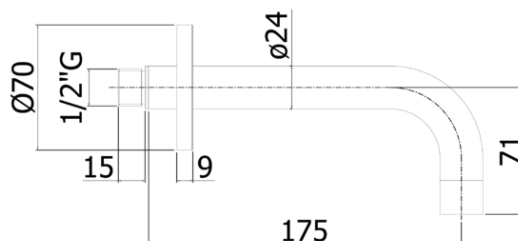

accessori - fittings

DESCRIZIONE | DESCRIPTION

- Bocca a muro per vasca completa di:
 - aeratore M22x1
 - piastra in metallo Ø70mm
 - attacco 1/2"G
- Wall spout for bath complete with:
 - aerator M22x1
 - metal wall plate Ø70mm
 - 1/2"G connection

ARTICOLO | ARTICLE

ZBOC 139

- Ø24 con lunghezza l. 175mm
- Ø24 with length l. 175mm

RAPPORTO PROVA PORTATA | FLOW RATE REPORT

	Uscita outlet	Pressione / Pressure (bar)									
		0,5	1	1.5	2	2.5	3	3.5	4	4.5	5
Portata / Flow rate (l / min)		12.74	17.99	22.19	25.77	28.88	31.69	34.33	36.86	39.09	41.27